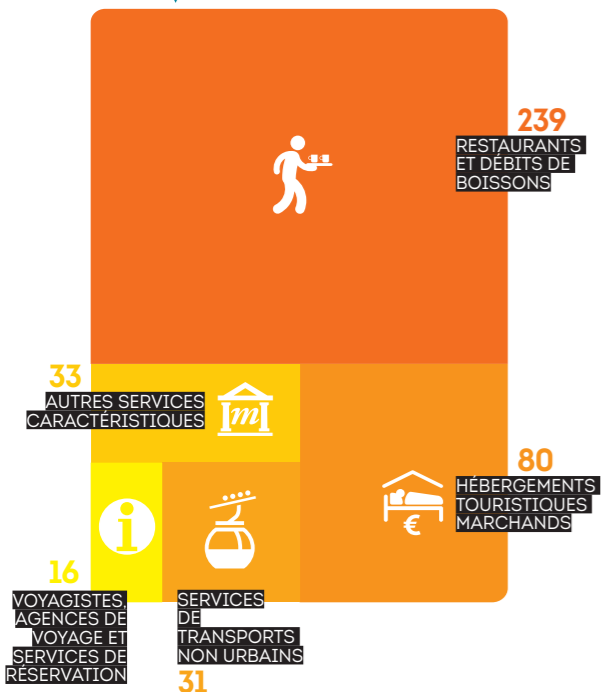

PORTRAIT TOURISTIQUE DE SAINT-MARCELLIN VERCORS ISÈRE

CHIFFRES CLÉS

EFFECTIFS SALARIÉS PAR TYPE D'EMPLOIS TOURISTIQUES EN 2023

RÉPARTITION DES TYPES D'ACTIVITÉS EN 2023

OFFRE DE LOCATIONS TOURISTIQUES MEUBLÉES EN 2023

RÉPARTITION DU NOMBRE DE LITS TOURISTIQUES MARCHANDS SELON LE TYPE D'HÉBERGEMENTS EN 2023

Source : ACOSS-URSSAF 2023 / Traitement Agence
*Catégories d'emplois touristiques préconisées par la DGE pour des comparaisons France