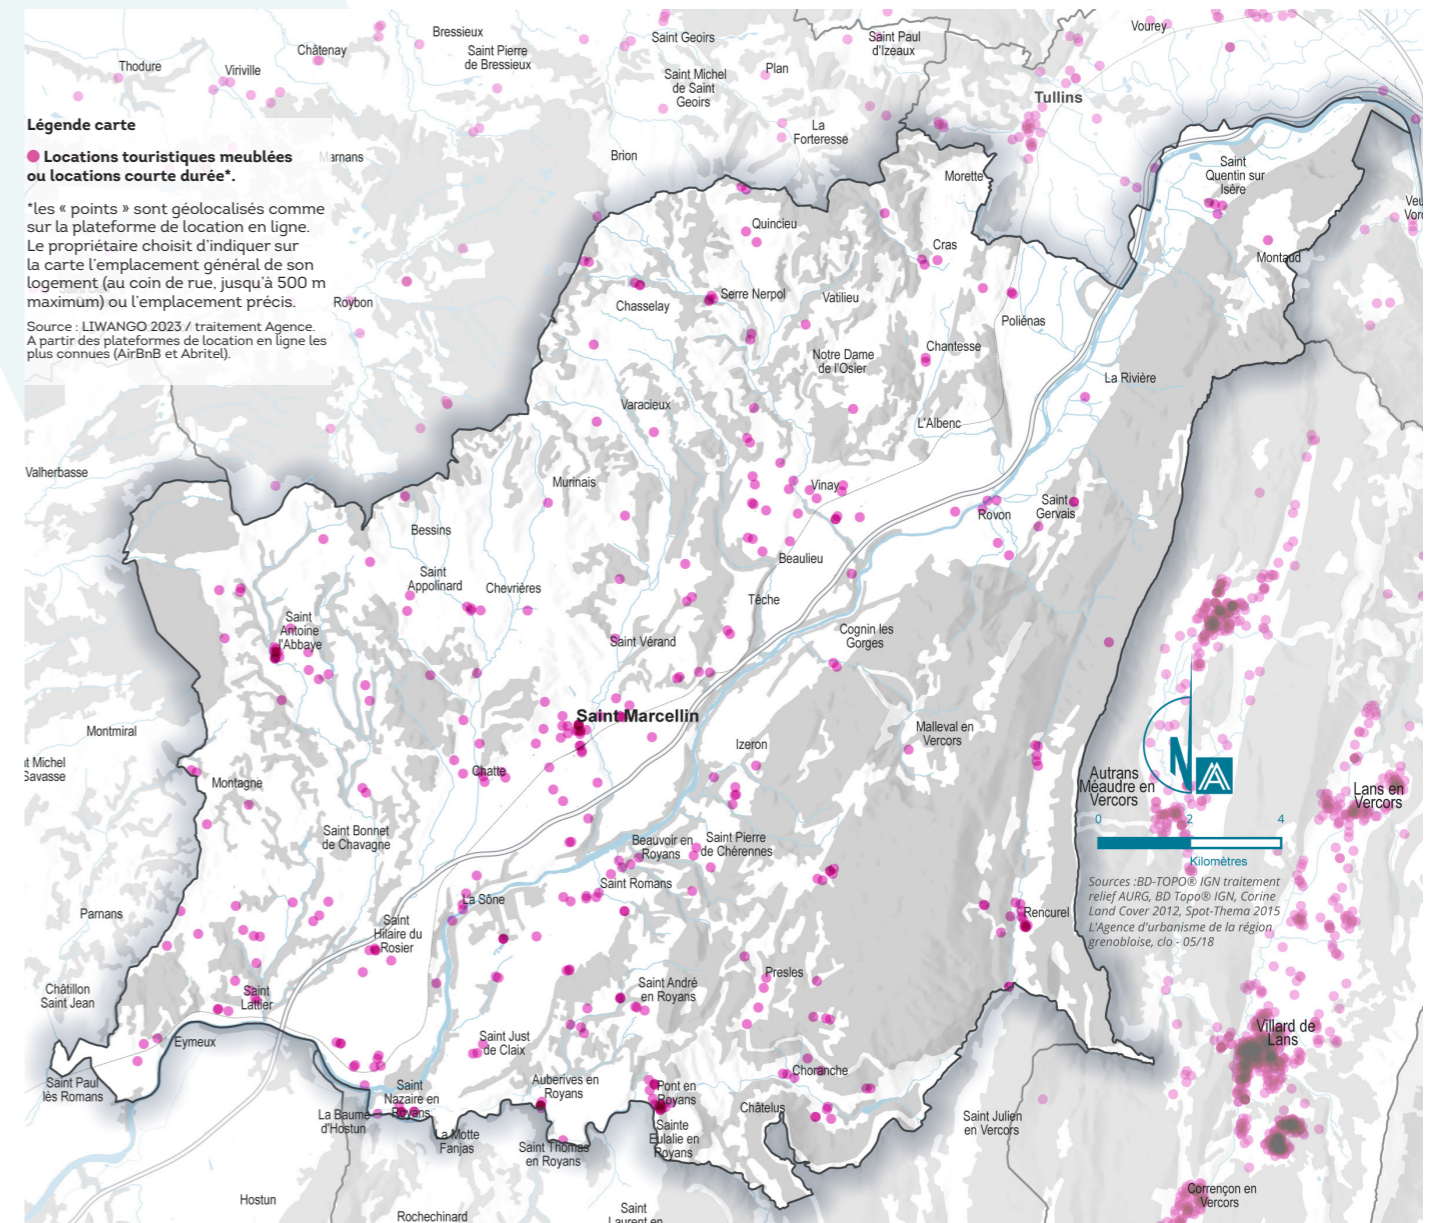

PORTRAIT TOURISTIQUE DE SAINT-MARCELLIN VERCORS ISÈRE

CHIFFRES CLÉS

EFFECTIFS SALARIÉS PAR TYPE D'EMPLOIS TOURISTIQUES EN 2023

RÉPARTITION DES TYPES D'ACTIVITÉS EN 2023

OFFRE DE LOCATIONS TOURISTIQUES MEUBLÉES EN 2023

RÉPARTITION DU NOMBRE DE LITS TOURISTIQUES MARCHANDS SELON LE TYPE D'HÉBERGEMENTS EN 2023

Source : ACOSS-URSSAF 2023 / Traitement Agence
*Catégories d'emplois touristiques préconisées par la DGE pour des comparaisons France