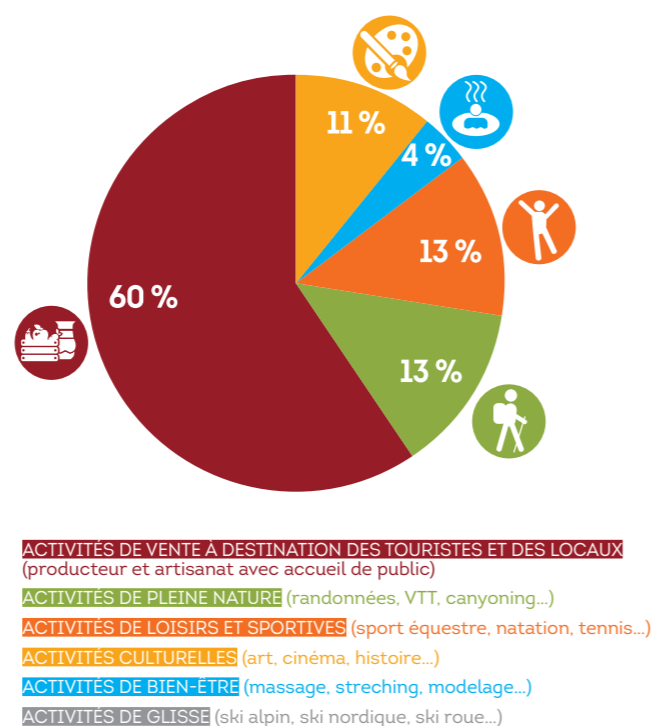

PORTRAIT TOURISTIQUE DE SAINT-MARCELLIN VERCORS ISÈRE

CHIFFRES CLÉS

EFFECTIFS SALARIÉS PAR TYPE D'EMPLOIS TOURISTIQUES EN 2023

RÉPARTITION DES TYPES D'ACTIVITÉS EN 2023

OFFRE DE LOCATIONS TOURISTIQUES MEUBLÉES EN 2023

RÉPARTITION DU NOMBRE DE LITS TOURISTIQUES MARCHANDS SELON LE TYPE D'HÉBERGEMENTS EN 2023

Source : ACOSS-URSSAF 2023 / Traitement Agence
*Catégories d'emplois touristiques préconisées par la DGE pour des comparaisons France