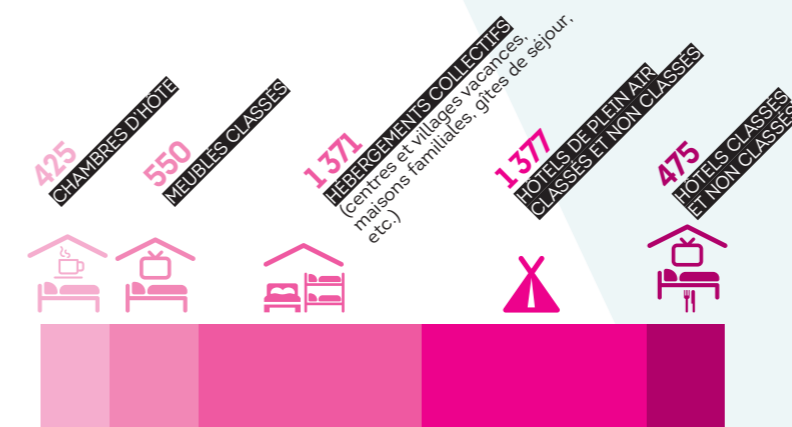

PORTRAIT TOURISTIQUE DE SAINT-MARCELLIN VERCORS ISÈRE

CHIFFRES CLÉS

EFFECTIFS SALARIÉS PAR TYPE D'EMPLOIS TOURISTIQUES EN 2023

RÉPARTITION DES TYPES D'ACTIVITÉS EN 2023

OFFRE DE LOCATIONS TOURISTIQUES MEUBLÉES EN 2023

RÉPARTITION DU NOMBRE DE LITS TOURISTIQUES MARCHANDS SELON LE TYPE D'HÉBERGEMENTS EN 2023

Source : ACOSS-URSSAF 2023 / Traitement Agence
*Catégories d'emplois touristiques préconisées par la DGE pour des comparaisons France